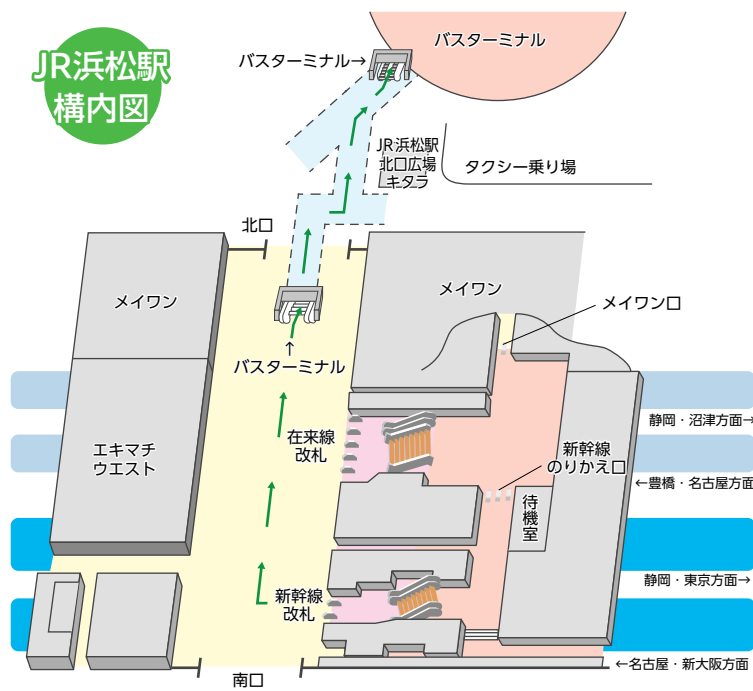

公益財団法人 天野工業技術研究所 案内図

入り口門を通り奥まで進む

公益財団法人
天野工業技術研究所

公益財団法人
天野工業技術研究所

JR浜松駅 構内図

バスでお越しの場合

JR浜松駅下車→北口バスターミナルより『気賀・三ヶ日行き』へ乗車、『長楽寺入口』下車。徒歩約7分

『気賀駅』行きは『長楽寺入口』まで行きません。間違えないよう気をつけてください。

タクシーでお越しの場合

JR浜松駅下車→北口タクシー乗り場より『細江・気賀方面』と伝えてください。

長楽寺方面に90mで右折

アマノ(株)細江事業所手前を右折

国道362号線から旧街道へ進む

天野工業技術研究所
公益財団法人

公益財団法人 天野工業技術研究所

〒431-1305 静岡県浜松市浜名区細江町気賀7955-98