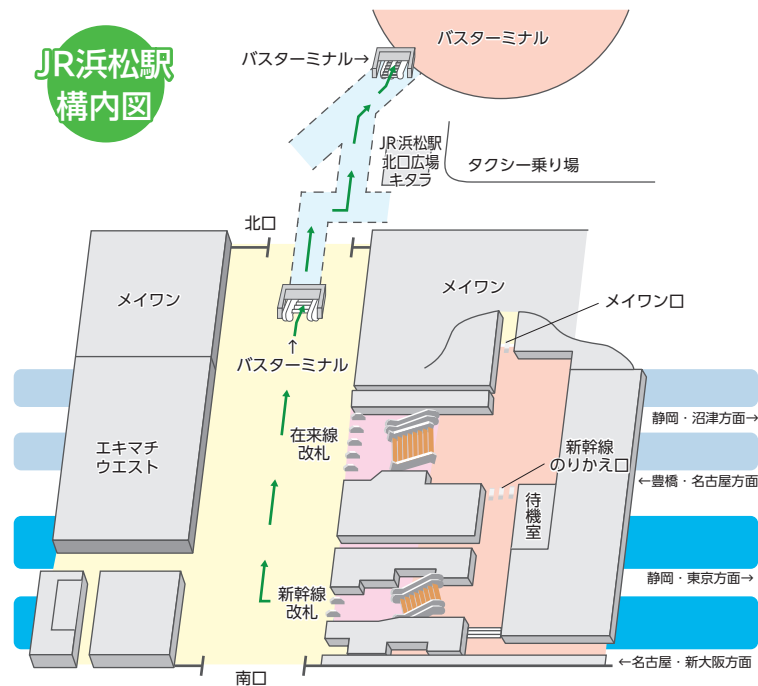

公益財団法人 天野工業技術研究所 案内図

入り口門を通り奥まで進む

公益財団法人
天野工業技術研究所

公益財団法人
天野工業技術研究所

JR浜松駅 構内図

バスでお越しの場合

JR浜松駅下車→北口バスターミナルより『気賀・三ヶ日行き』へ乗車、『長楽寺入口』下車。徒歩約7分

『気賀駅』行きは『長楽寺入口』まで行きません。間違えないよう気をつけてください。

タクシーでお越しの場合

JR浜松駅下車→北口タクシー乗り場より『細江・気賀方面』と伝えてください。

公益財団法人 天野工業技術研究所

〒431-1305 静岡県浜松市浜名区細江町気賀7955-98

TEL053-523-1171 不明な点は左記へお問い合わせください。

長楽寺方面に90mで右折

アマノ(株)細江事業所手前を右折

国道362号線から旧街道へ進む